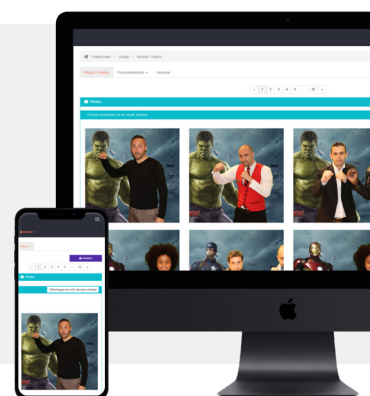

FONCTIONS UTILISATEURS

- Envoi d'un lien par e-mail contenant la photo prise depuis l'appareil
- Galerie de photos digitale
- Partage sur les réseaux sociaux
- Ajout de commentaires Facebook directement depuis la plateforme
- Téléchargement de la photo
- Compteur de partages

Les +

Photos depuis n'importe quel terminal connecté à internet
Développement d'une communauté
Récupération des données pour remarketing

OPTIONS DE MISE EN PLACE

LE TEMPS D'UN EVENEMENT

Sur un ou plusieurs jours, il vous est possible de choisir de mettre en place votre plateforme digitale le temps d'un événement ponctuel.

12_{mois}

PLAN ANNUEL

Optez pour une véritable stratégie marketing à long terme et apprenez-en encore plus sur le profil de votre cible grâce à vos événements réguliers.