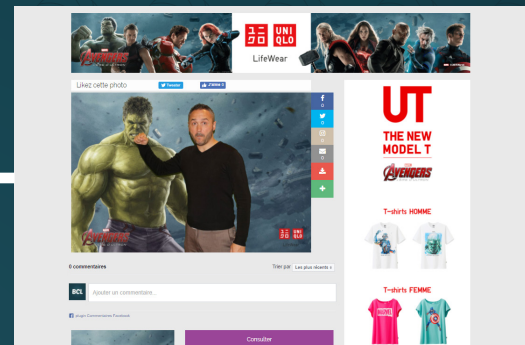

PLATEFORME DIGITALE

WWW.BCLABEL.FR

01 39 28 10 20

VOS DONNÉES MARKETING ASSOCIÉES À VOS PHOTOS

FONCTIONS MARKETING

- Ajout de bannières publicitaires à l'affichage de la photo
- 100% personnalisable (couleurs, logo, choix des boutons)
- Statistiques avancées des partages sur les réseaux sociaux et par e-mail
- Compteur de photos, de visites et de téléchargements
- Tracking des clics sur les bannières et comportement après envoi par e-mail
- Récupération des données démographiques des utilisateurs
- Récupération des adresses e-mails pour campagnes de remarketing
- Création de jeux concours avec Facebook

FONCTIONS UTILISATEURS

- Envoi d'un lien par e-mail contenant la photo prise depuis l'appareil
- Galerie de photos digitale
- Partage sur les réseaux sociaux
- Ajout de commentaires Facebook directement depuis la plateforme
- Téléchargement de la photo
- Compteur de partages