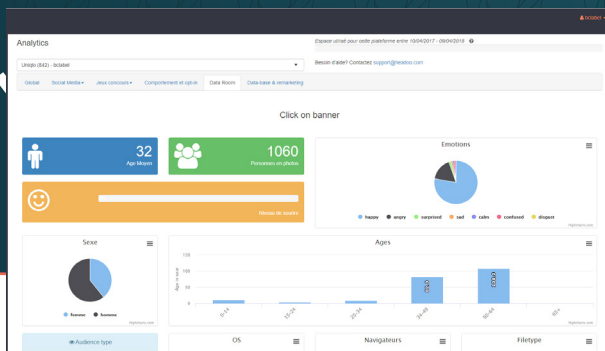

PLATEFORME DIGITALE

WWW.BCLABEL.FR

01 39 28 10 20

VOS DONNÉES MARKETING ASSOCIÉES À VOS PHOTOS

FONCTIONS MARKETING

- Ajout de bannières publicitaires à l'affichage de la photo
- 100% personnalisable (couleurs, logo, choix des boutons)
- Statistiques avancées des partages sur les réseaux sociaux et par e-mail
- Compteur de photos, de visites et de téléchargements
- Tracking des clics sur les bannières et comportement après envoi par e-mail
- Récupération des données démographiques des utilisateurs
- Récupération des adresses e-mails pour campagnes de remarketing
- Création de jeux concours avec Facebook

FONCTIONS UTILISATEURS

- Envoi d'un lien par e-mail contenant la photo prise depuis l'appareil
- Galerie de photos digitale
- Partage sur les réseaux sociaux
- Ajout de commentaires Facebook directement depuis la plateforme
- Téléchargement de la photo
- Compteur de partages

Les +

Photos depuis n'importe quel terminal connecté à internet
Développement d'une communauté
Récupération des données pour remarketing

OPTIONS DE MISE EN PLACE

LE TEMPS D'UN EVENEMENT

Sur un ou plusieurs jours, il vous est possible de choisir de mettre en place votre plateforme digitale le temps d'un événement ponctuel.

12_{mois}

PLAN ANNUEL

Optez pour une véritable stratégie marketing à long terme et apprenez-en encore plus sur le profil de votre cible grâce à vos événements réguliers.