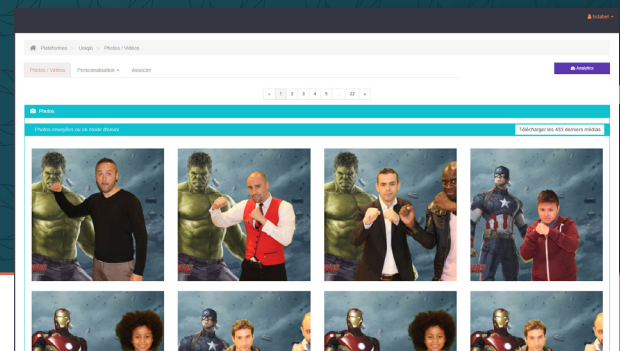

PLATEFORME DIGITALE

WWW.BCLABEL.FR

01 39 28 10 20

VOS DONNÉES MARKETING ASSOCIÉES À VOS PHOTOS

FONCTIONS MARKETING

- Ajout de bannières publicitaires à l'affichage de la photo
- 100% personnalisable (couleurs, logo, choix des boutons)
- Statistiques avancées des partages sur les réseaux sociaux et par e-mail
- Compteur de photos, de visites et de téléchargements
- Tracking des clics sur les bannières et comportement après envoi par e-mail
- Récupération des données démographiques des utilisateurs
- Récupération des adresses e-mails pour campagnes de remarketing
- Création de jeux concours avec Facebook

FONCTIONS UTILISATEURS

- Envoi d'un lien par e-mail contenant la photo prise depuis l'appareil
- Galerie de photos digitale
- Partage sur les réseaux sociaux
- Ajout de commentaires Facebook directement depuis la plateforme
- Téléchargement de la photo
- Compteur de partages